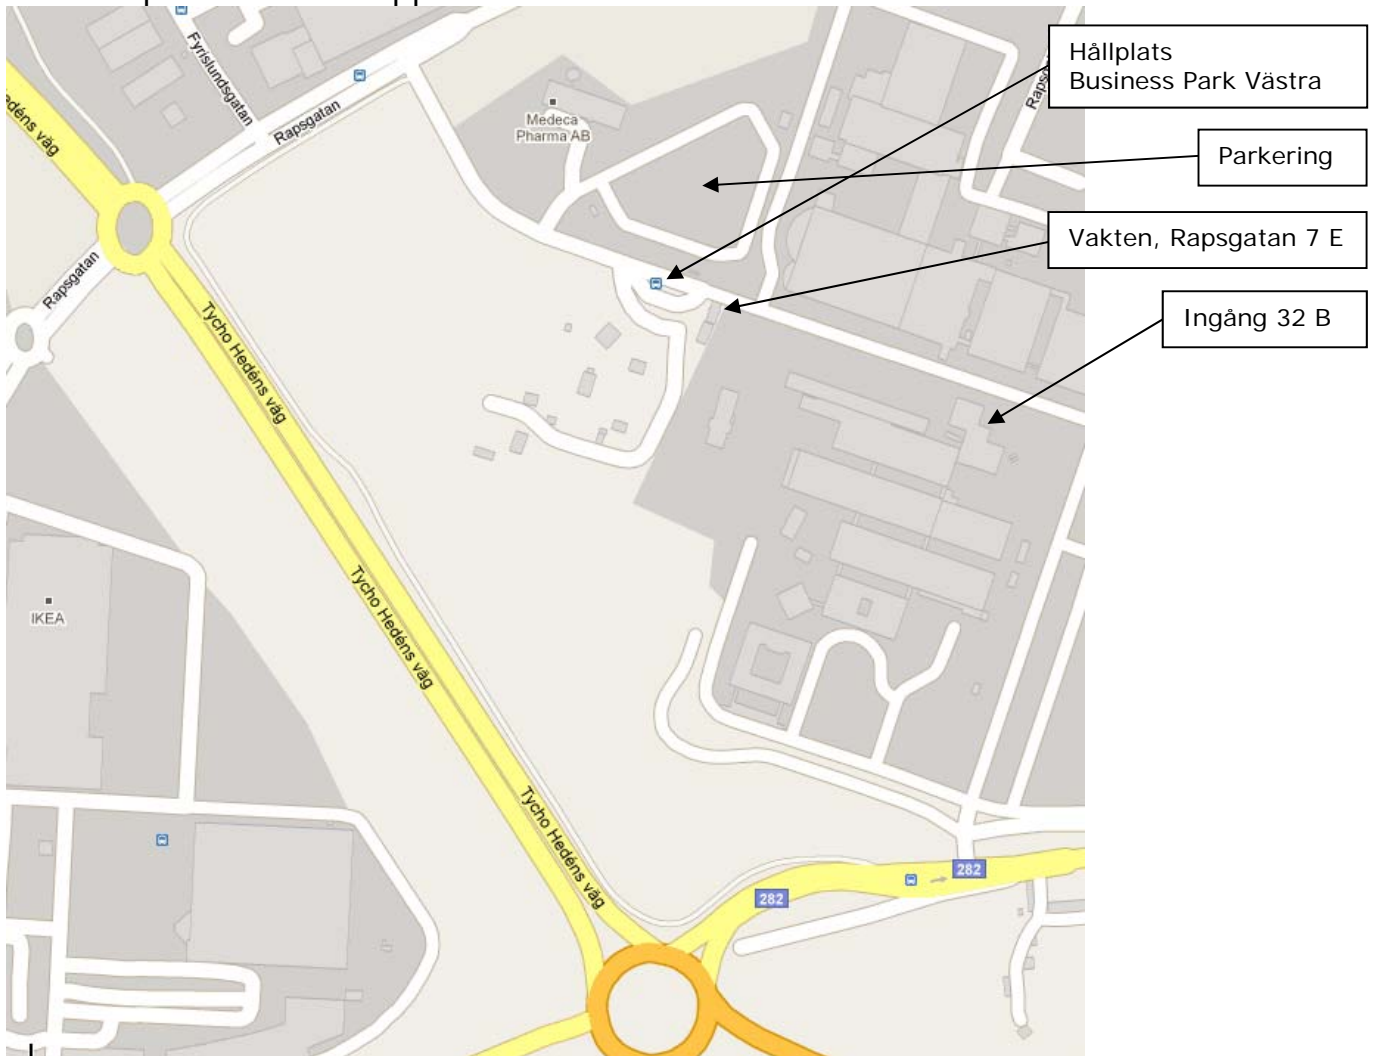

## Välkommen till Varuförsörjningen!

Vi sitter placerade vid Uppsala Business Park.

Karta: Google Maps

**Besöksadress: Rapskatan 7 E, vakten.**

Adress: Virdings Allé 32 B, plan 3.

### Om du kommer med bil

Det kan vara svårt att veta vilka parkeringsplatser som är tillgängliga för parkering (många är reserverade). Vi rekommenderar att du parkerar längs staketet. Se upp så du inte råkar ut för parkeringsböter!

### Om du åker buss

Ta busslinje 11 mot Fyrislund, hållplats **E2** öster om Resecentrum.

Alternativt ta busslinje 804 mot Fyrislund, hållplats **B2** väster om Resecentrum.

Se UL:s busshållplatskarta i detta dokument. Gå av vid hållplats *Business Park Västra*.

- A3** 100 Lövsalöt – Björklinge  
103 Ärentuna – Risby – Husby  
+ 116 Gävsta – Rasbokil  
118 Lindbacken – Gävsta  
514 Björklinge – Vendel – Örbyhus  
751 Forsmark  
775 Gimo – Östhammar  
805 Rasbo – Hallstavik  
+ 811 Gimo – Östhammar – Öregrund  
+ 821 Månkarbo – Tierp  
886 Lejsta – Alunda