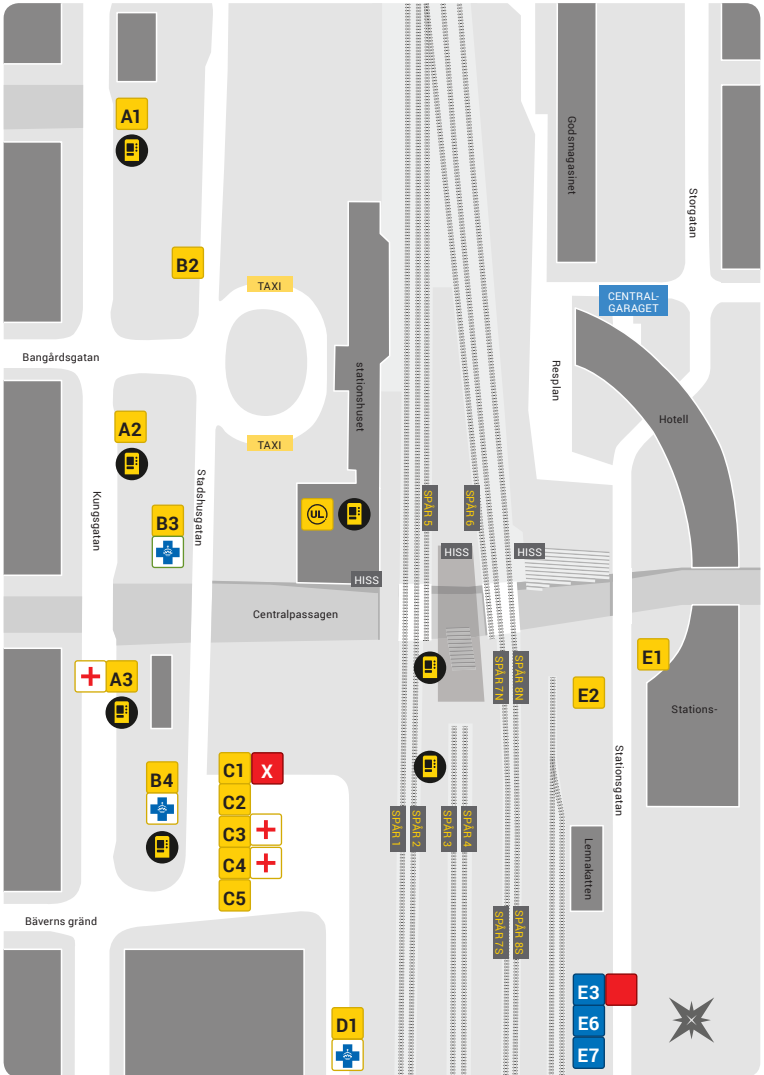

### Om du kommer med bil

Det kan vara svårt att veta vilka parkeringsplatser som är tillgängliga för parkering (många är reserverade). Vi rekommenderar att du parkerar längs staketet. Se upp så du inte råkar ut för parkeringsböter!

# Resecentrum i Uppsala

- A1** 5 Stenhagen  
9 Stabby  
10 Librobäck (kväll/helg)  
+ 11 Vårdsätra – Sunnersta – Gottsunda Centrum (kväll/helg)  
30 Salabacke – Årstagården

- A2** 3 Nyby  
4 Gränbystaden – Årsta norra  
8 Tunabackar – Bärby Hage – Årna  
110 Storvreta  
111 Bälinge  
115 Storvreta

- A3** 100 Lövsalöt – Björklinge  
103 Ärentuna – Risby – Husby  
+ 116 Gävsta – Rasbokil  
118 Lindbacken – Gävsta  
514 Björklinge – Vendel – Örbyhus  
751 Forsmark  
775 Gimo – Östhammar  
805 Rasbo – Hallstavik  
+ 811 Gimo – Östhammar – Öregrund  
+ 821 Månkarbo – Tierp  
886 Lejsta – Alunda

- E2** 6 Slavsta  
10 Boländerna – Coop/IKEA (– Nántuna)  
11 Fyrislund

**E3** Swebus och Bus4you

**E6** Viking Line

**E7** Eckerölinjen