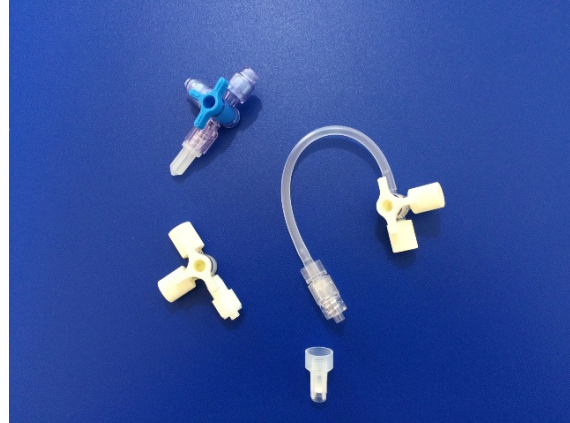

## Tillbehör infusion/injektion > 3-vägskranar med och utan slang PVC fritt

### green line ® är benämningen på vårt pvc-fria sortiment.

Våra trevägskranar fungerar för infusions- och injektionslösningar som är baserade på fett eller alkohol, i minst 72 timmar.

Ett brett sortiment av trevägskran med förlängnings slang i olika längder ger stor valfrihet. Vårt injektionsmembran SWAN-LOCK® finns integrerat antingen på 3-vägskranen eller direkt på slangen för ökad hygienisk säkerhet. Ett extra plus är den roterbara funktionen på vissa av kranarna vilket ger ett friare arbetssätt.

#### Injektionsmembran SWAN-LOCK®:

Är integrerat direkt på 3-v kranen eller på slangdelen som en y-koppling. Ytterst liten dead-space 0,07 ml resp.0,09 ml. SWAN-LOCK® kan användas upp till 3 dygn vid lipidlösningar och 7 dygn om enbart klara vätskor administreras.

Kranens innerdiameter: 2,2 mm

Fyllnadsvolym kran: 0,15 ml

SWAN-LOCK® Fyllnadsvolym 0,09 ml singelprodukt, (Inbyggd = kort modell) fyllnadsvolym 0,07ml

**Tryckresistent:** Tål tryck upp till 2 bar (29 psi)