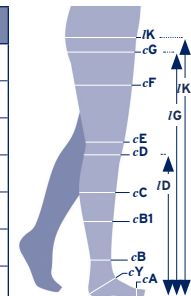

1 Antal (par) <sup>1</sup>	2 Modell								3 KKL		4 Färg						5 Storlek						6 Längd			
	AD	AG	AG-T			AT	AT/Maxi	AT/UM	AT/Herr	KKL 1	KKL 2	Natural	Caramel	Bronze	Cranberry	Navy	Svart	I	II	III	IV	V	VI	Kort	Normal	
			Vänster	Höger	Par																					

<sup>1</sup> AG-T och strumpbyxor säljs per stk

KKL 1: 18-21 mmHg  
 KKL 2: 23-32 mmHg

(cm)	I	II	III	IV	V	VI
cG***	43-48	45-52	49-56	53-60	56-64	60-68
cG**	49-57	53-62	57-67	61-72	65-77	69-81
cG*	43-57	45-62	49-67	53-72	56-77	60-81
cF	39-52	41-56	44-60	47-65	50-69	53-73
cE	30-37	33-40	35-43	37-45	39-48	41-51
cD	27-33	29-36	32-39	34-42	36-45	38-48
cC	28-34	30-37	33-40	35-43	37-46	39-49
cB1	23-27	24-29	26-32	29-35	31-37	33-39
cB	18-20	20-22	22-24	24-26	26-28	28-30
cY	26-31	28-33	29-35	31-37	32-38	33-40
cA	17-22	19-24	21-26	23-29	25-32	27-34

**Längdmått:**  
**AD**  
 /D kort (petite): 34-39 cm  
 /D normal (regular): 39-45 cm  
**AG**  
 /G kort (petite): 60-69 cm  
 /G normal (regular): 70-80 cm  
**AT/AG-T**  
 /K kort (petite): 65-75 cm  
 /K normal (regular): 75-85 cm

\*\*\*Silikonkant normal \*\*Silikonkant, extra vidd för lår med större omkrets \*Utan silikonkant

**Maxi-byxdel rekommenderas från:**  
 Storlek I: Midja från 80 cm, höft från 95 cm  
 Storlek II-III: Midja från 90 cm, höft från 105 cm  
 Storlek IV-V: Midja från 110 cm, höft från 125 cm  
 Storlek VI: Midja från 120 cm, höft från 135 cm