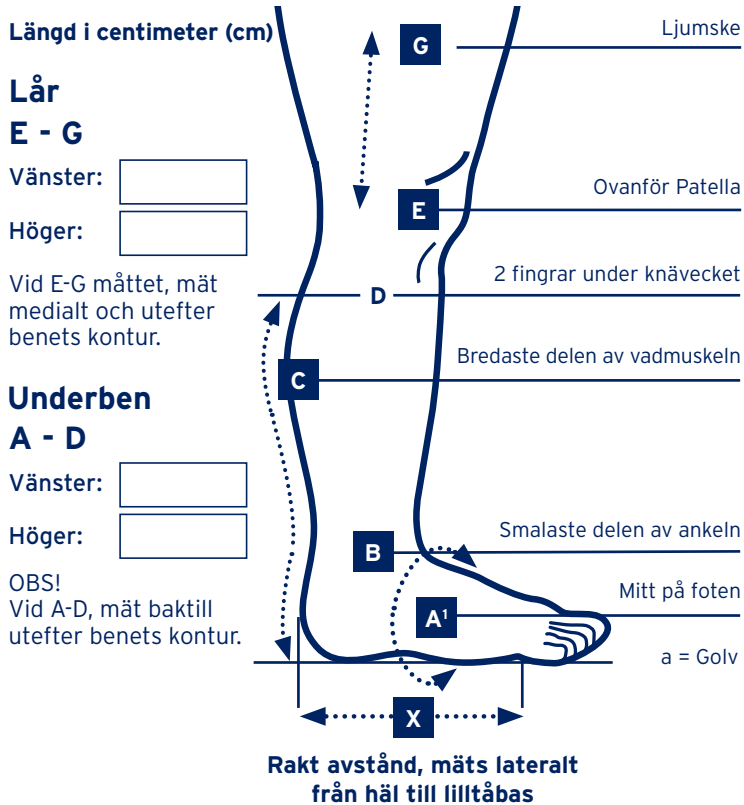

Patientnamn: _____

Omfång i centimeter (cm)

Lår
G Vänster: Höger:
E Vänster: Höger:

Underben
C Vänster: Höger:
B Vänster: Höger:

Fot
A¹ Vänster: Höger:
X Vänster: Höger:

Ready to wear	X-Small	Small	Medium	Large	X-Large	XX-Large
Lår						
Omkrets - Ljumske (G)	60-70 cm	65-75 cm	70-80 cm	75-90 cm	85-100 cm	95-110 cm
Omkrets - Ovanför patella (E)	47-52 cm	53-59 cm	60-66 cm	67-73 cm	74-80 cm	81-87 cm
Längd - Kort (E-G)	16-20 cm	16-20 cm	16-20 cm	16-20 cm	16-20 cm	16-20 cm
Längd - Normal (E-G)	21-26 cm	21-26 cm	21-26 cm	21-26 cm	21-26 cm	21-26 cm
Längd - Lång (E-G)	27-31 cm	27-31 cm	27-31 cm	27-31 cm	27-31 cm	27-31 cm
Underben						
Omkrets - Vadmuskeln (C)	36-43 cm	42-50 cm	48-58 cm	53-63 cm	58-68 cm	
Omkrets - Ankel (B)	21-25 cm	25-30 cm	30-36 cm	36-42 cm	42-50 cm	
Längd - Normal (A-D)	35-39 cm	37-41 cm	39-43 cm	41-45 cm	42-46 cm	
Längd - Lång (A-D)	40-44 cm	42-46 cm	44-48 cm	46-50 cm	47-51 cm	
Fotdel						
Omkrets - Mitt på foten (A¹)	22-24 cm	25-27 cm	28-30 cm	31-34 cm	35-40 cm	
Längd - Normal (X)	15-17 cm	16-19 cm	18-20 cm	19-22 cm	21-24 cm	
Längd - Lång (X)	18-20 cm	20-22 cm	21-23 cm	23-25 cm	25-27 cm	

Tillbehör
Extra innerstrumpor - TG Soft, Farrow Liner och Hybrid (1- strumpa ingår)
Extra Knädel - (en knädel ingår till låret)
Beställs på jobstonline