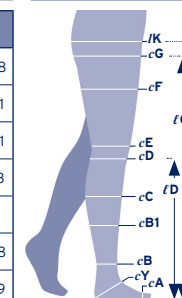

¹ Strumpbyxor (AT) säljs per stk

KKL 1:
18-21 mmHg

KKL 2:
23-32 mmHg

7 Fot	
Med tå	Utan tå

8 Silikonkant							
Lår						Knä	
Decorative noppe		French Bijou		Sensitive		Resårkant utan silikon	Softfit
Normal	Extra vidd	Normal	Extra vidd	Normal	Extra vidd		

(cm)	I	II	III	IV	V	VI
cG***	43-48	45-52	49-56	53-60	56-64	60-68
cG**	49-57	53-62	57-67	61-72	65-77	69-81
cG*	43-57	45-62	49-67	53-72	56-77	60-81
cF	39-52	41-56	44-60	47-65	50-69	53-73
cE	30-37	33-40	35-43	37-45	39-48	41-51
cD	27-33	29-36	32-39	34-42	36-45	38-48
cC	28-34	30-37	33-40	35-43	37-46	39-49
cB1	23-27	24-29	26-32	29-35	31-37	33-39
cB	18-20	20-22	22-24	24-26	26-28	28-30
cY	26-31	28-33	29-35	31-37	32-38	33-40
cA	17-22	19-24	21-26	23-29	25-32	27-34

Längdmått:
AD
 /D kort (petite): 34-39 cm
 /D normal (regular): 39-45 cm
AG
 /G kort (petite): 60-69 cm
 /G normal (regular): 70-80 cm
AT/AG-T
 /K kort (petite): 65-75 cm
 /K normal (regular): 75-85 cm

***Silikonkant normal **Silikonkant, extra vidd för lår med större omkrets *Utan silikonkant
Maxi-byxel rekommenderas från:
 Storlek I: Midja från 80 cm, höft från 95 cm
 Storlek II-III: Midja från 90 cm, höft från 105 cm
 Storlek IV-V: Midja från 110 cm, höft från 125 cm
 Storlek VI: Midja från 120 cm, höft från 135 cm