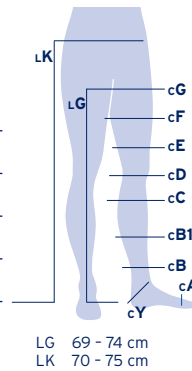

	4	5 + 6	7 + 8	9 + 10	11 + 12	13 + 14
CG	42-44	46-48	50-52	54-56	58-60	62-64
CF	39-41	42-44	45-47	48-50	51-53	54-56
CE	29-31	32-34	35-37	38-40	41-43	44-46
CD	26-28	29-31	32-34	35-37	38-40	41-43
CC	29-30	31-33	34-36	37-39	40-42	43-45
CB'	23-24	25-26	27-28	29-30	31-32	33-34
CY	27-28	29-30	31-32	33-34	35-36	37-38
CA	18-19	20-21	22-23	24-25	26-27	28-29
CB	18-19	20-21	22-23	24-25	26-27	28-29

LG 69 - 74 cm
LK 70 - 75 cm

Längdmått: Kort A-D: 36-39 cm Längdmått: Normal A-D: 40-43 cm

ELVAREX KLASS 2 - KNÄ

Art. nr.	Längd	Modell	Stl	Antal
77555-00000	Knästrumpa RTW normal	Utan tå	4	
77555-00001	Knästrumpa RTW normal	Utan tå	5	
77555-00002	Knästrumpa RTW normal	Utan tå	6	
77555-00003	Knästrumpa RTW normal	Utan tå	7	
77555-00004	Knästrumpa RTW normal	Utan tå	8	
77555-00005	Knästrumpa RTW normal	Utan tå	9	
77555-00006	Knästrumpa RTW normal	Utan tå	10	
77555-00007	Knästrumpa RTW normal	Utan tå	11	
77555-00008	Knästrumpa RTW normal	Utan tå	12	
77555-00009	Knästrumpa RTW normal	Utan tå	13	
77555-00010	Knästrumpa RTW normal	Utan tå	14	
79438-00000	Knästrumpa RTW kort	Utan tå	4	
79438-00001	Knästrumpa RTW kort	Utan tå	5	
79438-00002	Knästrumpa RTW kort	Utan tå	6	
79438-00003	Knästrumpa RTW kort	Utan tå	7	
79438-00004	Knästrumpa RTW kort	Utan tå	8	
79438-00005	Knästrumpa RTW kort	Utan tå	9	
79438-00006	Knästrumpa RTW kort	Utan tå	10	
79438-00007	Knästrumpa RTW kort	Utan tå	11	
79438-00008	Knästrumpa RTW kort	Utan tå	12	
79438-00009	Knästrumpa RTW kort	Utan tå	13	
79438-00010	Knästrumpa RTW kort	Utan tå	14	

LG 69 - 74 cm
LK 70 - 75 cm

Längdmått: Kort A-D: 36-39 cm Längdmått: Normal A-D: 40-43 cm