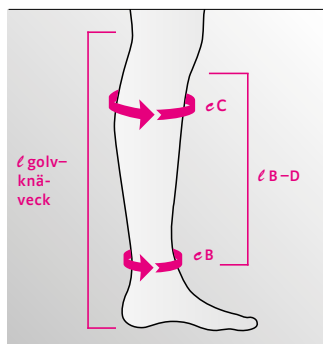

circaid® juxtalite®

Omfångsmått angivna i cm				
	S	M	M - X	L
eC	26 - 36	33 - 44	44 - 54	41 - 51
eB	19 - 22	22 - 27	22 - 27	25 - 32
	L - X	XL	XL - X	XXL
eC	51 - 61	37 - 48	48 - 61	53 - 64
eB	25 - 32	30 - 37	30 - 37	35 - 42
Produktens längd i cm				
	Kort		Lång	
l D	28		33	
Rekommenderat längdmått i cm				
l golv - knäveck	< 44		> 44	

circaid® juxtalite® ankle foot wrap

Omfångsmått angivna i cm		
	S	M
eH	19 - 26	24 - 31