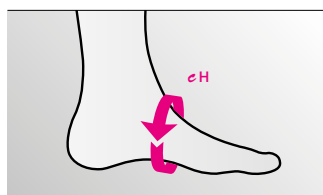

circaid® juxtalite®

Omfångsmått angivna i cm				
	S	M	M - X	L
eC	26 - 36	33 - 44	44 - 54	41 - 51
eB	19 - 22	22 - 27	22 - 27	25 - 32
	L - X	XL	XL - X	XXL
eC	51 - 61	37 - 48	48 - 61	53 - 64
eB	25 - 32	30 - 37	30 - 37	35 - 42
Produktens längd i cm				
	Kort		Lång	
l D	28		33	
Rekommenderat längdmått i cm				
l golv - knäveck	< 44		> 44	

circaid® juxtalite® ankle foot wrap

Omfångsmått angivna i cm		
	S	M
eH	19 - 26	24 - 31