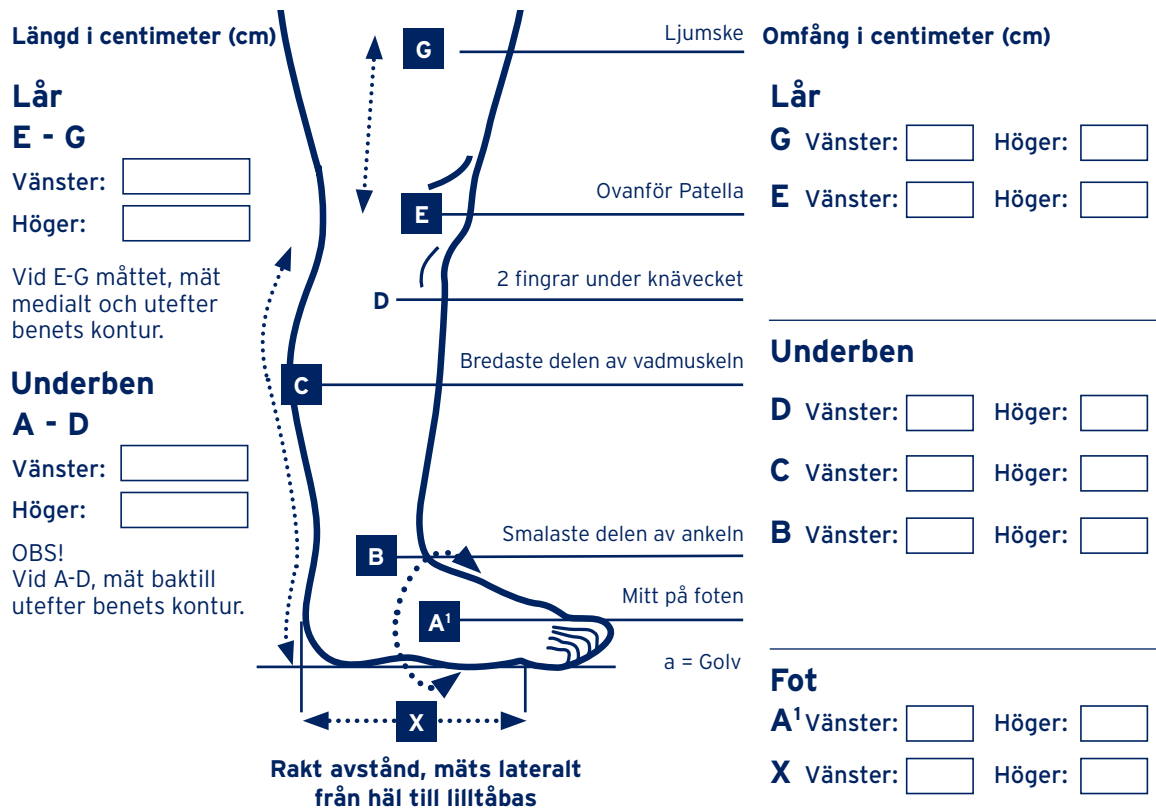

**Faktureras**

Rekv nr: \_\_\_\_\_  
 Namn: \_\_\_\_\_  
 Adress: \_\_\_\_\_  
 Postadress: \_\_\_\_\_

**Kommentarer**

Skickas till: Patient  Måttagare

	Ready to wear	X-Small	Small	Medium	Large	X-Large	XX-Large
<b>Lår</b>							
Omkrets - Ljumske (G)		60-70 cm	65-75 cm	70-80 cm	75-90 cm	85-100 cm	95-110 cm
Omkrets - Ovanför patella (E)		47-52 cm	53-59 cm	60-66 cm	67-73 cm	74-80 cm	81-87 cm
Längd - Kort (E-G)		16 - 20 cm	16 - 20 cm	16 - 20 cm	16 - 20 cm	16 - 20 cm	16-20 cm
Längd - Normal (E-G)		21 - 26 cm	21 - 26 cm	21 - 26 cm	21 - 26 cm	21 - 26 cm	21-26 cm
Längd - Lång (E-G)		27 - 31 cm	27 - 31 cm	27 - 31 cm	27 - 31 cm	27 - 31 cm	27-31 cm
<b>Underben</b>							
Omkrets - Vadmuskeln (C)		36-43 cm	42-50 cm	48-58 cm	53-63 cm	58-68 cm	
Omkrets - Ankel (B)		21-25 cm	25-30 cm	30-36 cm	36-42 cm	42-50 cm	
Längd - Normal (A-D)		35-39 cm	37-41 cm	39-43 cm	41-45 cm	42-46 cm	
Längd - Lång (A-D)		40-44 cm	42-46 cm	44-48 cm	46-50 cm	47-51 cm	
<b>Fotdel</b>							
Omkrets - Mitt på foten (A1)		22-24 cm	25-27 cm	28-30 cm	31-34 cm	35-40 cm	
Längd - Normal (X)		15-17 cm	16-19 cm	18-20 cm	19-22 cm	21-24 cm	
Längd - Lång (X)		18-20 cm	20-22 cm	21-23 cm	23-25 cm	25-27 cm	
<b>Innerstrumpa*</b>							
Längd - TG® Soft			< 40 cm	40-70 cm	70 - 120 cm		
Skostorlek			34 - 49	39,5 - 42	42,5 - 46	> 46	

\*Levereras i par  
 Standard fot (A1) = 20-27cm. Bred fot (A1)= 28-35cm

### INNERSTRUMPA

När en fotdel eller bendel köps tillsammans, ingår ett par innerstrumpor utan kostnad. Notera val av storlek på innerstrumpa nedan.

**TG Soft:** Small (Omfång 15-40cm)  Medium (Omfång 40-70cm)  Large (Omfång 70-100cm)