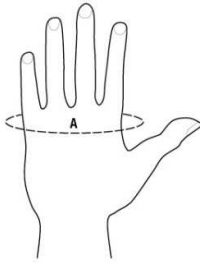

FarrowWrap – Måttabell - Arm

FarrowWrap®

	S	M	L
C Omfång	14-18 cm	16-21 cm	19-25 cm
E Omfång	20-27 cm	25-34 cm	30-40 cm
G Omfång	22-31 cm	29-39 cm	32-45 cm
C-G Kort	40-44 cm		
C-G Normal	44-48 cm		
C-G Lång	48-52 cm		

FarrowWrap®

	Handdel			
	X Small	Small	Medium	Large
LITE Handdel, ambidextrös (kan användas på båda händerna)	16-18 cm	18-20 cm	20-22 cm	22-24 cm

INNERSTRUMPA, ARM		Small	Medium	Large	One-size
TG® Soft	arm	15-40 cm	40-70 cm	70-120 cm	
Silver	arm, CG - biceps mått				<58 cm
	arm/hand, AG - biceps mått				<58 cm