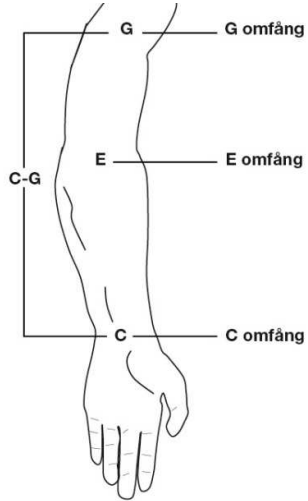

FarrowWrap – Måttabell - Arm

FarrowWrap®

	S	M	L
C Omfång	14-18 cm	16-21 cm	19-25 cm
E Omfång	20-27 cm	25-34 cm	30-40 cm
G Omfång	22-31 cm	29-39 cm	32-45 cm
C-G Kort	40-44 cm		
C-G Normal	44-48 cm		
C-G Lång	48-52 cm		

FarrowWrap®

	Handdel			
	X Small	Small	Medium	Large
LITE Handdel, ambidextrös (kan användas på båda händerna)	16-18 cm	18-20 cm	20-22 cm	22-24 cm

INNERSTRUMPA, ARM		Small	Medium	Large	One-size
TG® Soft	arm	15-40 cm	40-70 cm	70-120 cm	
Silver	arm, CG - biceps mått				<58 cm
	arm/hand, AG - biceps mått				<58 cm