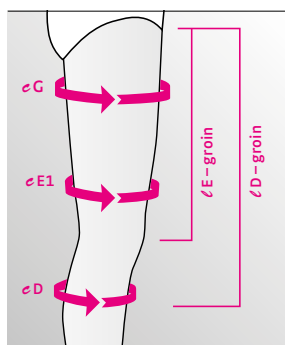

# circaid® juxtafit® Måttabeller för ben

## circaid® juxtafit® essentials & premium underben

Omfångsmått angivna i cm	S	M	M - X	L
eC	30 - 38	36 - 43	43 - 50	41 - 48
eB1	20 - 28	25 - 33	33 - 40	30 - 38
eB	15 - 23	20 - 28	20 - 28	25 - 33
	L - X	XL	XL - X	XXL
eC	48 - 56	41 - 51	51 - 61	53 - 64
eB1	38 - 46	33 - 41	41 - 51	43 - 53
eB	25 - 33	30 - 38	30 - 38	33 - 41
<b>Produktens längd i cm</b>	<b>kort</b>		<b>lång</b>	
lB - D	28		36	
<b>Rekommenderat längdmått i cm</b>	<b>kort</b>		<b>lång</b>	
l fotknöl - knäveck	< 36		> 36	

## circaid® juxtafit® essentials övre ben med knä

Omfångsmått angivna i cm	XXS	XS	S	M	L	XL
eG	40 - 52	46 - 62	54 - 70	60 - 80	69 - 90	77 - 101
eE1*	32 - 42	37 - 48	42 - 55	50 - 65	58 - 76	66 - 87
eD	23 - 30	27 - 35	31 - 41	35 - 46	40 - 52	44 - 58
<b>Produktens längd i cm</b>			<b>Extra kort</b>	<b>Kort</b>	<b>Lång</b>	
lD - ljumske			35	45	55	
<b>Rekommenderat längdmått i cm</b>			<b>Extra kort</b>	<b>Kort</b>	<b>Lång</b>	
lE - ljumske			< 25	25 - 35	> 35	

\*5 cm över patella