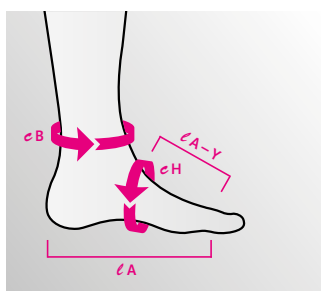

circaid® fot och vrist

circaid juxtafit premium interlocking afw			
	S	M	L
lA - Y	> 9	> 9	> 9
eB	< 36	< 36	< 41
eH	19 - 24	24 - 29	29 - 34
lA	13 - 25	13 - 25	13 - 25
circaid juxtafit premium afw			
	S	M	L
lA - Y	> 9	> 9	> 9
eB	< 36	< 36	< 41
eH	19 - 24	24 - 29	29 - 34
lA	> 16	> 16	> 16

circaid power added compression band (pac band)		
	Standard	Large
eB	19 - 27	25 - 50
eH	19 - 36	22 - 41
circaid single band afw		
Bredd	7,6 cm	
Längd	203 cm	
circaid ankelsocka KKL 1		
	Standard	Large
eB	19 - 27	25 - 50
eH	19 - 36	22 - 41