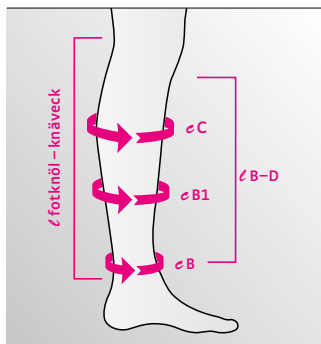

# circaid® juxtafit® Måttabeller för ben

## circaid® juxtafit® essentials & premium underben

Omfångsmått angivna i cm	S	M	M - X	L
eC	30 - 38	36 - 43	43 - 50	41 - 48
eB1	20 - 28	25 - 33	33 - 40	30 - 38
eB	15 - 23	20 - 28	20 - 28	25 - 33
	L - X	XL	XL - X	XXL
eC	48 - 56	41 - 51	51 - 61	53 - 64
eB1	38 - 46	33 - 41	41 - 51	43 - 53
eB	25 - 33	30 - 38	30 - 38	33 - 41
<b>Produktens längd i cm</b>	<b>kort</b>		<b>lång</b>	
lB - D	28		36	
<b>Rekommenderat längdmått i cm</b>	<b>kort</b>		<b>lång</b>	
l fotknöl - knäveck	< 36		> 36	

## circaid® juxtafit® essentials övre ben med knä

Omfångsmått angivna i cm	XXS	XS	S	M	L	XL
eG	40 - 52	46 - 62	54 - 70	60 - 80	69 - 90	77 - 101
eE1*	32 - 42	37 - 48	42 - 55	50 - 65	58 - 76	66 - 87
eD	23 - 30	27 - 35	31 - 41	35 - 46	40 - 52	44 - 58
<b>Produktens längd i cm</b>			<b>Extra kort</b>	<b>Kort</b>	<b>Lång</b>	
lD - ljumske			35	45	55	
<b>Rekommenderat längdmått i cm</b>			<b>Extra kort</b>	<b>Kort</b>	<b>Lång</b>	
lE - ljumske			< 25	25 - 35	> 35	

\*5 cm över patella