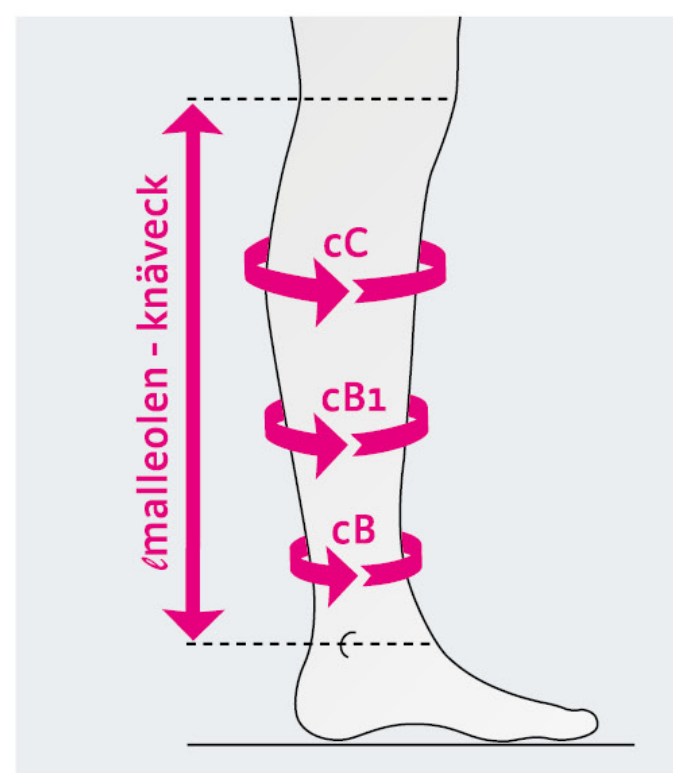

Circaid® juxtafit essentials underben XXXL

medi

Ny storlek XXXL tillgänglig

- Utökar spannet på omfångsmått
- Möter utvecklingen av ökad obesitas
- Två längder (kort/lång)

Artikelnummer:

JU25707 000 (kort)

JU25007 000 (lång)

Omfångsmått angivna i cm	S	M	M - X	L	XXXL
cC	30 - 38	36 - 43	43 - 50	41 - 48	
cB1	20 - 28	25 - 33	33 - 40	30 - 38	
cB	15 - 23	20 - 28	20 - 28	25 - 33	
	L - X	XL	XL - X	XXL	XXXL
cC	48 - 56	41 - 51	51 - 61	53 - 64	58 - 70
cB1	38 - 46	33 - 41	41 - 51	43 - 53	50 - 60
cB	25 - 33	30 - 38	30 - 38	33 - 41	42 - 52
Längdmått i cm	kort		lång		
∅ malleolen - knäveck	< 36		> 36		

Circaid® juxtafit essentials underben XXXL

medi

Ny storlek XXXL: ANNAT INNEHÅLL I FÖRPACKNINGEN

- Kompressiva circaid ankelsockor medföljer EJ (de skulle inte passa)
- Understrumpor med fot istället för understrumpor utan fot

Förpackningsinnehåll storlek S-XXL	Förpackningsinnehåll storlek XXXL
1 st. justerbart kompressionsplagg	1 st. justerbart kompressionsplagg
1 st. circaid cover up (svart)	1 st. circaid cover up (svart)
1 st. circaid power added compression band (pac band)	1 st. circaid power added compression band (pac band) XL
2 st. understrumpor utan fot	2 st. understrumpor med fot
1 par kompressiva circaid ankelsockor	Medföljer ej, omfånget är för stort
1 st. circaid Built-In-Pressure System (BPS-kort)	1 st. circaid Built-In-Pressure System (BPS-kort) XXXL