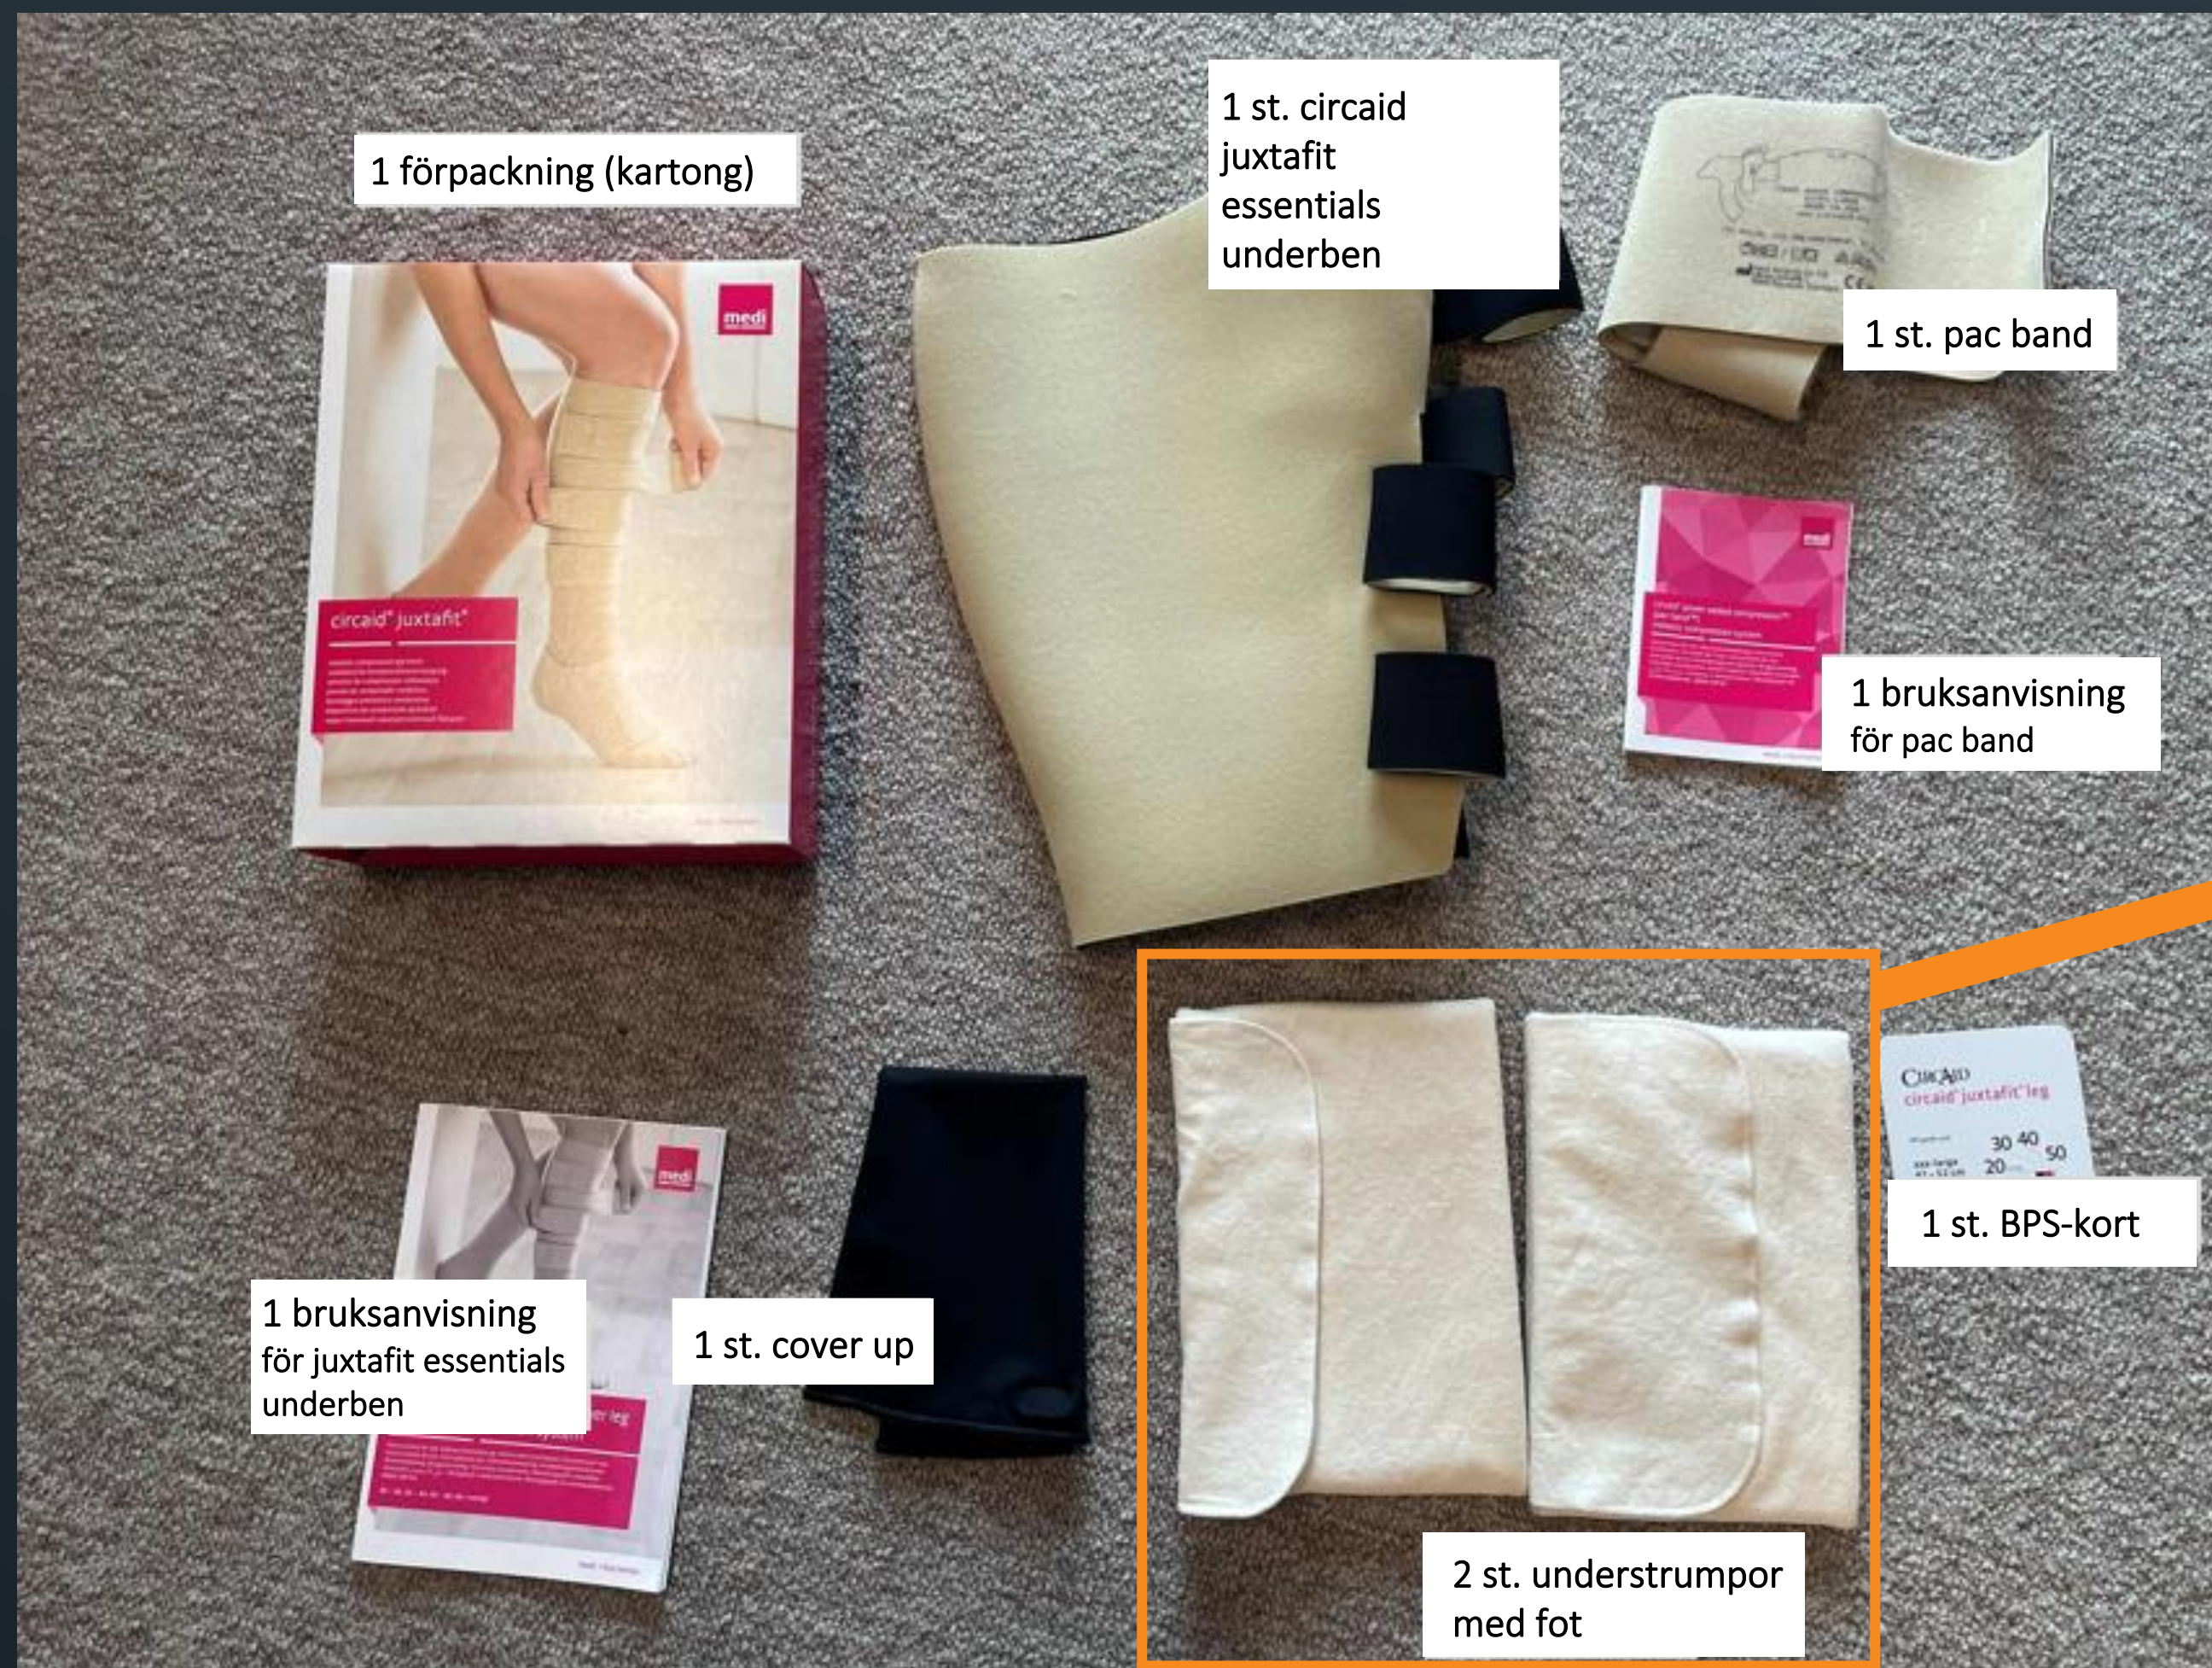

Circaid® juxtafit essentials underben XXXL

medi

Ny storlek XXXL tillgänglig

- Utökar spannet på omfångsmått
- Möter utvecklingen av ökad obesitas
- Två längder (kort/lång)

Artikelnummer:

JU25707 000 (kort)

JU25007 000 (lång)

Omfångsmått angivna i cm	S	M	M - X	L	XXXL
cC	30 - 38	36 - 43	43 - 50	41 - 48	
cB1	20 - 28	25 - 33	33 - 40	30 - 38	
cB	15 - 23	20 - 28	20 - 28	25 - 33	
	L - X	XL	XL - X	XXL	XXXL
cC	48 - 56	41 - 51	51 - 61	53 - 64	58 - 70
cB1	38 - 46	33 - 41	41 - 51	43 - 53	50 - 60
cB	25 - 33	30 - 38	30 - 38	33 - 41	42 - 52
Längdmått i cm	kort		lång		
∅ malleolen - knäveck	< 36		> 36		

Circaid® juxtafit essentials underben XXXL

medi

Ny storlek XXXL: ANNAT INNEHÅLL I FÖRPACKNINGEN

- Kompressiva circaid ankelsockor medföljer EJ (de skulle inte passa)
- Understrumpor med fot istället för understrumpor utan fot

Förpackningsinnehåll storlek S-XXL	Förpackningsinnehåll storlek XXXL
1 st. justerbart kompressionsplagg	1 st. justerbart kompressionsplagg
1 st. circaid cover up (svart)	1 st. circaid cover up (svart)
1 st. circaid power added compression band (pac band)	1 st. circaid power added compression band (pac band) XL
2 st. understrumpor utan fot	2 st. understrumpor med fot
1 par kompressiva circaid ankelsockor	Medföljer ej, omfånget är för stort
1 st. circaid Built-In-Pressure System (BPS-kort)	1 st. circaid Built-In-Pressure System (BPS-kort) XXXL