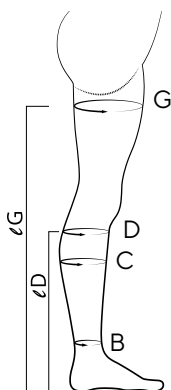

THUASNE

Thuasne Scandinavia AB
Box 95, 131 07 Nacka

Tel 08-618 74 50
Fax 08-640 83 17

info@thuasne.se
www.thuasne.se

Måttabell Mobiderm

Mobiderm Autofit AG Armstrumpa med hand

	Omfångsmått			
	cG	cD	cC	cA
1	25 - 32	22 - 28	15 - 19	17 - 21
2	29 - 36	24 - 30	16 - 20	17 - 21
3	33 - 40	26 - 32	17 - 21	18 - 22
4	37 - 44	28 - 34	17 - 21	18 - 22
5	41 - 48	30 - 36	18 - 22	19 - 23
6	45 - 52	31 - 37	19 - 23	20 - 24
ℓCG Normal längd			40 - 45	
ℓCG Lång längd			45 - 50	

Mobiderm CG Armstrumpa

	Omfång		
	cC	cD	cG
1	14 - 16	22 - 25	25 - 29
1+	14 - 16	24 - 27	28 - 32
2	16 - 18	25 - 28	29 - 33
2+	16 - 18	27 - 30	31 - 35
3	18 - 20	28 - 31	32 - 36
3+	18 - 20	30 - 33	35 - 39
4	20 - 22	31 - 34	35 - 39
4+	20 - 22	33 - 36	38 - 42
5	22 - 24	34 - 37	38 - 42
5+	22 - 24	36 - 39	41 - 45
ℓCG Normal längd			40 - 45
ℓCG Lång längd			45 - 50

Mobiderm AC1 Handdelar

	Omfång	
	cC	cA
1	14 - 16	15 - 17
2	16 - 18	17 - 19
3	17 - 19	19 - 21
4	19 - 21	21 - 23
5	20 - 22	23 - 25
6	21 - 23	25 - 27

Mobiderm Autofit AD knästrumpa

	Omfångsmått		
	cB	cC	cD
1	16 - 24	24 - 35	25 - 36
2	20 - 28	32 - 43	32 - 43
3	24 - 32	40 - 51	39 - 50
4	28 - 36	48 - 59	46 - 57
ℓD Kort längd		38 - 40	
ℓD Normal längd		40 - 42	
ℓD Lång längd		42 - 44	
ℓD Extra lång längd		44 - 46	

Mobiderm Autofit AG Lårstrumpa

	Omfångsmått		
	cB	cC	cG
1	16 - 24	24 - 35	46 - 57
2	20 - 28	32 - 43	53 - 65
3	24 - 32	40 - 51	61 - 72
4	28 - 36	48 - 59	68 - 80
ℓG Kort längd		67 - 72	
ℓG Normal längd		72 - 77	
ℓG Lång längd		77 - 82	
ℓG Extra lång längd		82 - 87	