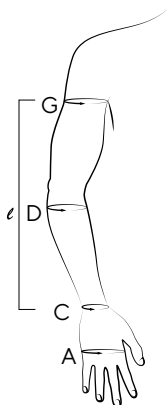

THUASNE

Thuasne Scandinavia AB
Box 95, 131 07 Nacka

Tel 08-618 74 50
Fax 08-640 83 17

info@thuasne.se
www.thuasne.se

Måttabell Mobiderm

Mobiderm Autofit AG Armstrumpa med hand

	Omfångsmått			
	cG	cD	cC	cA
1	25 - 32	22 - 28	15 - 19	17 - 21
2	29 - 36	24 - 30	16 - 20	17 - 21
3	33 - 40	26 - 32	17 - 21	18 - 22
4	37 - 44	28 - 34	17 - 21	18 - 22
5	41 - 48	30 - 36	18 - 22	19 - 23
6	45 - 52	31 - 37	19 - 23	20 - 24
ℓCG Normal längd			40 - 45	
ℓCG Lång längd			45 - 50	

Mobiderm CG Armstrumpa

	Omfång		
	cC	cD	cG
1	14 - 16	22 - 25	25 - 29
1+	14 - 16	24 - 27	28 - 32
2	16 - 18	25 - 28	29 - 33
2+	16 - 18	27 - 30	31 - 35
3	18 - 20	28 - 31	32 - 36
3+	18 - 20	30 - 33	35 - 39
4	20 - 22	31 - 34	35 - 39
4+	20 - 22	33 - 36	38 - 42
5	22 - 24	34 - 37	38 - 42
5+	22 - 24	36 - 39	41 - 45
ℓCG Normal längd			40 - 45
ℓCG Lång längd			45 - 50

Mobiderm AC1 Handdelar

	Omfång	
	cC	cA
1	14 - 16	15 - 17
2	16 - 18	17 - 19
3	17 - 19	19 - 21
4	19 - 21	21 - 23
5	20 - 22	23 - 25
6	21 - 23	25 - 27

Mobiderm Autofit AD knästrumpa

	Omfångsmått		
	cB	cC	cD
1	16 - 24	24 - 35	25 - 36
2	20 - 28	32 - 43	32 - 43
3	24 - 32	40 - 51	39 - 50
4	28 - 36	48 - 59	46 - 57
ℓD Kort längd		38 - 40	
ℓD Normal längd		40 - 42	
ℓD Lång längd		42 - 44	
ℓD Extra lång längd		44 - 46	

Mobiderm Autofit AG Lårstrumpa

	Omfångsmått		
	cB	cC	cG
1	16 - 24	24 - 35	46 - 57
2	20 - 28	32 - 43	53 - 65
3	24 - 32	40 - 51	61 - 72
4	28 - 36	48 - 59	68 - 80
ℓG Kort längd		67 - 72	
ℓG Normal längd		72 - 77	
ℓG Lång längd		77 - 82	
ℓG Extra lång längd		82 - 87	