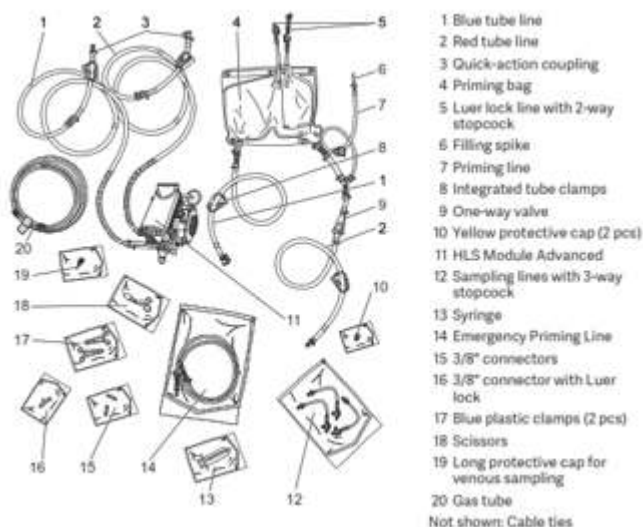

HLS Set är avsett att användas i en extrakorporeal cirkulation för hjärtstöd och/eller lungstöd. Primingsslangen används för att avlägsna luft i den blå slangen som ännu inte har nått HLS-modulsetet (Bild 1) och används därför endast i nödsituationer.